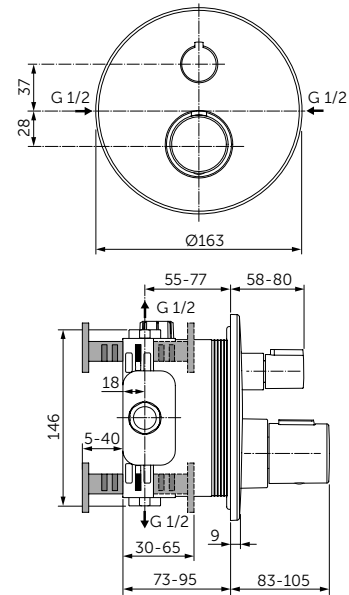

КРУГЛЫЙ ВСТРАИВАЕМЫЙ ТЕРМОСТАТИЧЕСКИЙ СМЕСИТЕЛЬ ДЛЯ ДУША (НАСТЕННЫЙ КОМПЛЕКТ)

ОПИСАНИЕ	Артикул
Встраиваемый термостатический смеситель для душа (без переключения)	A5813XG

- Для монтажа с комплектом A1000NU (приобретается дополнительно)
- Термостатический картридж IS
- Клапаны на керамических дисках 3/4" 90°
- Металлическая рукоятка с ограничителем температуры 40°C
- Регулировка макс. температуры горячей воды
- Накладка с интегрированным уплотнителем
- Максимальная пропускная способность при 3 атм - 26 л/мин
- Соответствие EN1111

КВАДРАТНЫЙ ВСТРАИВАЕМЫЙ ТЕРМОСТАТИЧЕСКИЙ СМЕСИТЕЛЬ ДЛЯ ДУША (НАСТЕННЫЙ КОМПЛЕКТ)

ОПИСАНИЕ	Артикул
Встраиваемый термостатический смеситель для душа (без переключения)	A6956XG

- Для монтажа с комплектом A1000NU (приобретается дополнительно)
- Термостатический картридж IS
- Клапаны на керамических дисках 3/4" 90°
- Металлическая рукоятка с ограничителем температуры 40°C
- Регулировка макс. температуры горячей воды
- Накладка с интегрированным уплотнителем, с возможностью регулировки угла
- Максимальная пропускная способность при 3 атм - 26 л/мин
- Соответствие EN1111

КРУГЛЫЙ ВСТРАИВАЕМЫЙ ТЕРМОСТАТИЧЕСКИЙ СМЕСИТЕЛЬ ДЛЯ ВАННЫ/ДУША (НАСТЕННЫЙ КОМПЛЕКТ)

ОПИСАНИЕ	Артикул
Встраиваемый термостатический смеситель для ванны/душа (с переключением)	A5814XG

- Для монтажа с комплектом A1000NU (приобретается дополнительно)
- Термостатический картридж IS
- Керамический переключатель 180°
- Металлическая рукоятка с ограничителем температуры 40°C
- Регулировка макс. температуры горячей воды
- Накладка с интегрированным уплотнителем
- Максимальная пропускная способность при 3 атм - 21 л/мин
- Соответствие EN1111