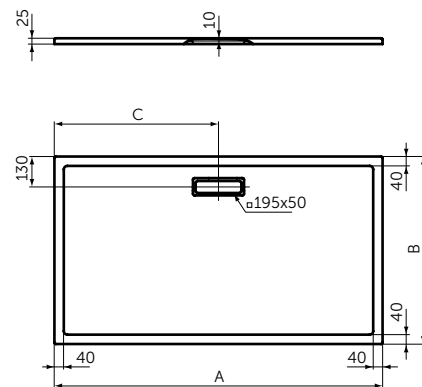

A (mm)	B (mm)	C (mm)
T4483	1200	900	600
T4469	1200	800	600
T4476	1200	700	600
T4468	1000	800	500
T4475	1000	700	500
T4474	900	700	450