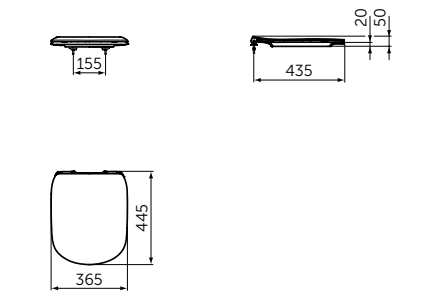

Артикул

T3527V3