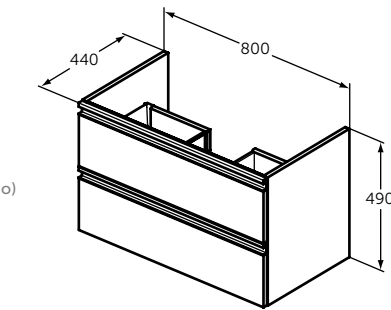

Артикул

T0051ZT