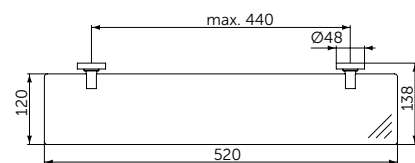

Артикул

A9120XG

СТЕКЛЯННАЯ ПОЛКА

ОПИСАНИЕ

Стеклянная полка

- Ш:520 В:48 Г:138 мм
- Матовое стекло
- Для настенного монтажа

Артикул

A9124XG