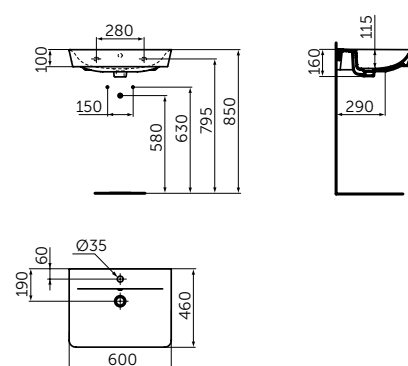

ОПИСАНИЕ

Раковина CUBE 600 мм

- С отверстием под смеситель
- С отверстием перелива
- Для настенного монтажа

Артикул
E0298V3