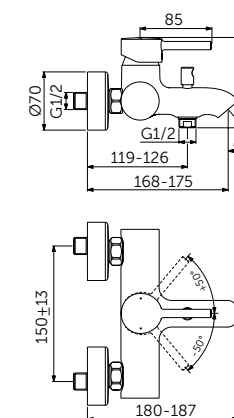

СМЕСИТЕЛЬ ДЛЯ РАКОВИНЫ

ОПИСАНИЕ	Артикул
Без донного клапана	BC268XG
С металлическим донным клапаном click-clack	BC822XG

- Система монтажа EasyFix®
- Скрытый аэратор 5 л/мин
- FirmaFlow® картридж на керамических дисках 28 мм
- Ограничитель температуры
- Гибкая подводка G3/8 PEX
- Зона комфорта: высота 75 мм
- BC822XG рекомендован только для раковин с переливом

ВСТРАИВАЕМЫЙ СМЕСИТЕЛЬ ДЛЯ РАКОВИНЫ (НАСТЕННЫЙ КОМПЛЕКТ)

ОПИСАНИЕ	Артикул
Трубчатый излив 190 мм	A6938XG

- Металлическая накладка
- Металлическая рукоятка с индикаторами горячей / холодной воды
- Скрытый аэратор
- Встраиваемый комплект A1313NU приобретается дополнительно

СМЕСИТЕЛЬ ДЛЯ РАКОВИНЫ

ОПИСАНИЕ	Артикул
С металлическим донным клапаном	BC193XG

- Система монтажа EasyFix®
- Скрытый аэратор 5 л/мин
- FirmaFlow® картридж на керамических дисках 28 мм
- Ограничитель температуры
- Гибкая подводка G3/8 PEX
- Зона комфорта: высота 75 мм
- Рекомендован только для раковин с переливом

СМЕСИТЕЛЬ ДЛЯ БИДЕ

ОПИСАНИЕ	Артикул
С металлическим донным клапаном	BC197XG

- Система монтажа EasyFix®
- Аэратор на шаровом шарнире 5 л/мин
- FirmaFlow® картридж на керамических дисках 28 мм
- Ограничитель температуры
- Гибкая подводка G3/8 PEX

VESSEL СМЕСИТЕЛЬ ДЛЯ РАКОВИНЫ-ЧАШИ

ОПИСАНИЕ	Артикул
Без донного клапана	BC269XG
С металлическим донным клапаном click-clack	BD137XG

- Система монтажа EasyFix®
- Скрытый аэратор 5 л/мин
- FirmaFlow® картридж на керамических дисках 28 мм
- Ограничитель температуры
- С винтовым соединением
- Гибкая подводка G3/8 PEX
- Зона комфорта: высота 250 мм

НАСТЕННЫЙ СМЕСИТЕЛЬ ДЛЯ ДУША

ОПИСАНИЕ	Артикул
Без переключения	BC200XG