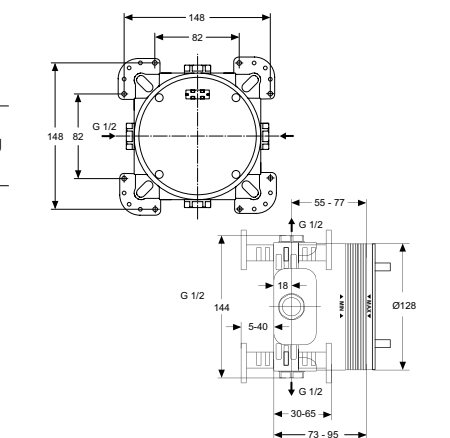

Артикул

A1000NU