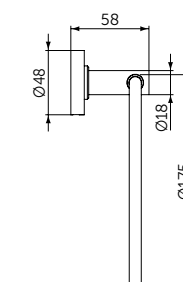

Артикул

A9130XG