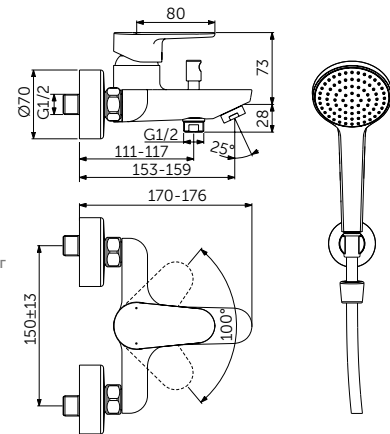

Артикул

BC706XG