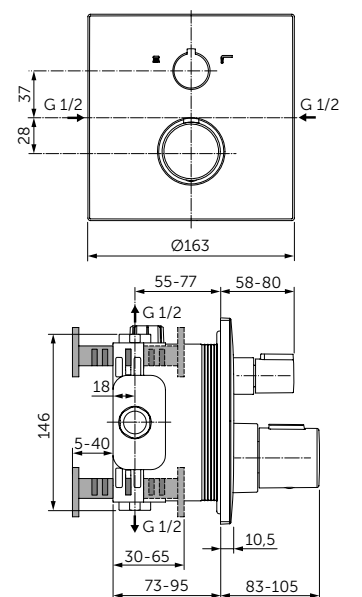

КРУГЛЫЙ ВСТРАИВАЕМЫЙ ТЕРМОСТАТИЧЕСКИЙ СМЕСИТЕЛЬ ДЛЯ ДУША (НАСТЕННЫЙ КОМПЛЕКТ)

ОПИСАНИЕ	Артикул
Встраиваемый термостатический смеситель для душа (без переключения)	A5813XG

- Для монтажа с комплектом A1000NU (приобретается дополнительно)
- Термостатический картридж IS
- Клапаны на керамических дисках 3/4" 90°
- Металлическая рукоятка с ограничителем температуры 40°C
- Регулировка макс. температуры горячей воды
- Накладка с интегрированным уплотнителем
- Максимальная пропускная способность при 3 атм - 26 л/мин
- Соответствие EN1111

КВАДРАТНЫЙ ВСТРАИВАЕМЫЙ ТЕРМОСТАТИЧЕСКИЙ СМЕСИТЕЛЬ ДЛЯ ДУША (НАСТЕННЫЙ КОМПЛЕКТ)

ОПИСАНИЕ	Артикул
Встраиваемый термостатический смеситель для душа (без переключения)	A6956XG

- Для монтажа с комплектом A1000NU (приобретается дополнительно)
- Термостатический картридж IS
- Клапаны на керамических дисках 3/4" 90°
- Металлическая рукоятка с ограничителем температуры 40°C
- Регулировка макс. температуры горячей воды
- Накладка с интегрированным уплотнителем, с возможностью регулировки угла
- Максимальная пропускная способность при 3 атм - 26 л/мин
- Соответствие EN1111

КРУГЛЫЙ ВСТРАИВАЕМЫЙ ТЕРМОСТАТИЧЕСКИЙ СМЕСИТЕЛЬ ДЛЯ ВАННЫ/ДУША (НАСТЕННЫЙ КОМПЛЕКТ)

ОПИСАНИЕ	Артикул
Встраиваемый термостатический смеситель для ванны/душа (с переключением)	A5814XG

- Для монтажа с комплектом A1000NU (приобретается дополнительно)
- Термостатический картридж IS
- Керамический переключатель 180°
- Металлическая рукоятка с ограничителем температуры 40°C
- Регулировка макс. температуры горячей воды
- Накладка с интегрированным уплотнителем
- Максимальная пропускная способность при 3 атм - 21 л/мин
- Соответствие EN1111