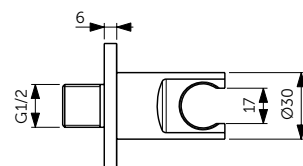

ОПИСАНИЕ	Артикул
Держатель для лейки ручного душа	BC807XG
- Металлический с пластиковым вкладышем для защиты покрытия - Для шланга с коническими гайками - Подсоединение G1/2", с обратным клапаном