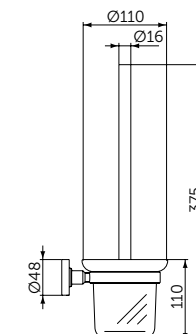

ТУАЛЕТНАЯ ЩЕТКА С ДЕРЖАТЕЛЕМ

ОПИСАНИЕ

Туалетная щетка с держателем

- Ш:110 В:375 Г:139 мм
- Матовое стекло
- Черная щетка
- Для настенного монтажа

Артикул

A9119XG

УГЛОВАЯ ПОЛОЧКА

ОПИСАНИЕ