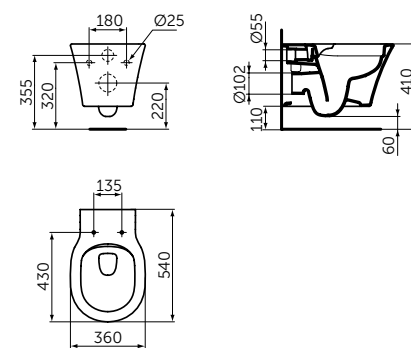

ОПИСАНИЕ

Подвесной унитаз с технологией RimLS+

- Технология смыва RimLS+
- Полностью скрытое крепление
- Экономичный смыв 4,5/3 л
- Совместим с сиденьем E0368V3 (приобретается дополнительно)

Артикул
E2288V3