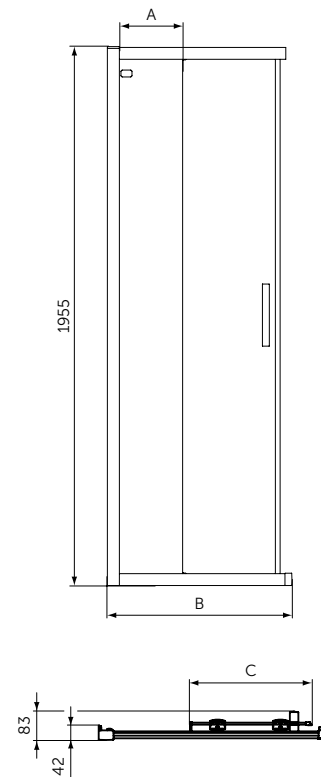

ОПИСАНИЕ	Артикул
Панель-дверь для комплектации квадратного / прямоугольного ограждения 80	K9259V3
Панель-дверь для комплектации квадратного / прямоугольного ограждения 90	K9261V3
Панель-дверь для комплектации квадратного / прямоугольного ограждения 100	K9262V3
Панель-дверь для комплектации квадратного / прямоугольного ограждения 120	K9264V3

- Высота 1950 мм
- Хромированная металлическая ручка
- Ролики с плавным ходом
- Легкое защелкивание верхних роликов
- Для монтажа с поддоном или без поддона
- Реверсивный монтаж

	A (мм)	B (мм)	C (мм)
K9259	280	770-820	410
K9261	420	870-920	460
K9262	420	970-1020	470
K9264	575	1170-1220	515