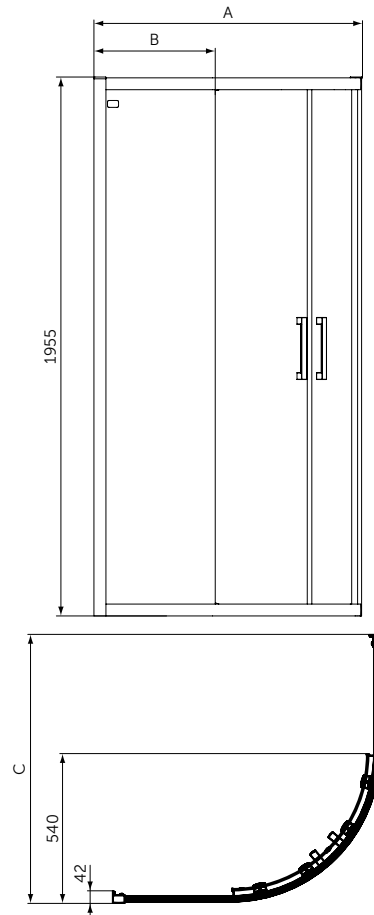

ОПИСАНИЕ	Артикул
Сегментное душевое ограждение (полный комплект) 80x80	K9250V3
Сегментное душевое ограждение (полный комплект) 90x90	K9251V3
Сегментное душевое ограждение (полный комплект) 100x100	K9252V3

- Высота 1950 мм
- Хромированные металлические ручки
- Ролики с плавным ходом
- Легкое защелкивание верхних роликов
- Для монтажа с поддоном или без поддона
- Реверсивный монтаж

	A (мм)	B (мм)	C (мм)
K9250	770-795	195	770-795
K9251	870-895	295	870-895
K9252	970-995	395	970-995