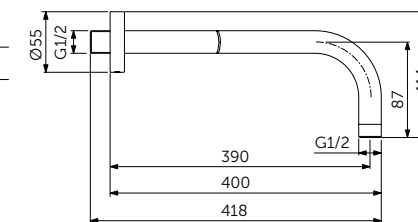

ОПИСАНИЕ	Артикул
400 мм	B9445XG
• Настенный держатель для верхнего душа - 400 мм • Металлическая накладка • Подсоединение G 1/2"