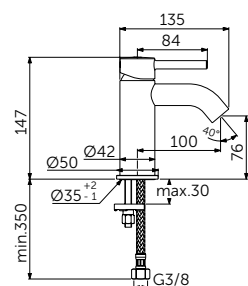

СМЕСИТЕЛЬ ДЛЯ РАКОВИНЫ

ОПИСАНИЕ	Артикул
Без донного клапана	BC268XG
С металлическим донным клапаном click-clack	BC822XG

- Система монтажа EasyFix®
- Скрытый аэратор 5 л/мин
- FirmaFlow® картридж на керамических дисках 28 мм
- Ограничитель температуры
- Гибкая подводка G3/8 PEX
- Зона комфорта: высота 75 мм
- BC822XG рекомендован только для раковин с переливом

ВСТРАИВАЕМЫЙ СМЕСИТЕЛЬ ДЛЯ РАКОВИНЫ (НАСТЕННЫЙ КОМПЛЕКТ)

ОПИСАНИЕ	Артикул
Трубчатый излив 190 мм	A6938XG

- Металлическая накладка
- Металлическая рукоятка с индикаторами горячей / холодной воды
- Скрытый аэратор
- Встраиваемый комплект A1313NU приобретается дополнительно

СМЕСИТЕЛЬ ДЛЯ РАКОВИНЫ

ОПИСАНИЕ	Артикул
С металлическим донным клапаном	BC193XG

- Система монтажа EasyFix®
- Скрытый аэратор 5 л/мин
- FirmaFlow® картридж на керамических дисках 28 мм
- Ограничитель температуры
- Гибкая подводка G3/8 PEX
- Зона комфорта: высота 75 мм
- Рекомендован только для раковин с переливом

СМЕСИТЕЛЬ ДЛЯ БИДЕ

ОПИСАНИЕ	Артикул
С металлическим донным клапаном	BC197XG

- Система монтажа EasyFix®
- Аэратор на шаровом шарнире 5 л/мин
- FirmaFlow® картридж на керамических дисках 28 мм
- Ограничитель температуры
- Гибкая подводка G3/8 PEX

VESSEL СМЕСИТЕЛЬ ДЛЯ РАКОВИНЫ-ЧАШИ

ОПИСАНИЕ	Артикул
Без донного клапана	BC269XG
С металлическим донным клапаном click-clack	BD137XG

- Система монтажа EasyFix®
- Скрытый аэратор 5 л/мин
- FirmaFlow® картридж на керамических дисках 28 мм
- Ограничитель температуры
- С винтовым соединением
- Гибкая подводка G3/8 PEX
- Зона комфорта: высота 250 мм

НАСТЕННЫЙ СМЕСИТЕЛЬ ДЛЯ ДУША

ОПИСАНИЕ	Артикул
Без переключения	BC200XG