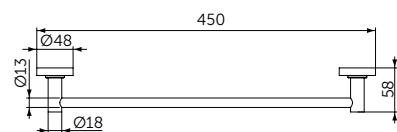

Артикул

A9117XG