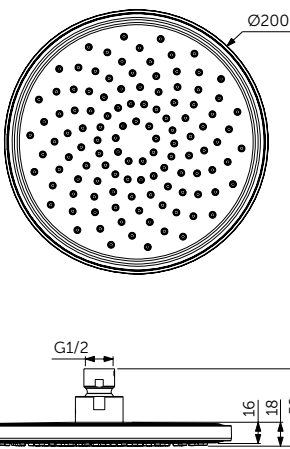

ОПИСАНИЕ	Артикул
Ø200 мм	BD140XG
• 1-функциональный • Ограничение потока 12 л/мин. • Легкоочищаемые резиновые форсунки • Для монтажа с горизонтальным настенным (B9445XG) или вертикальным потолочным держателем (B9446XG) • Подсоединение G 1/2"