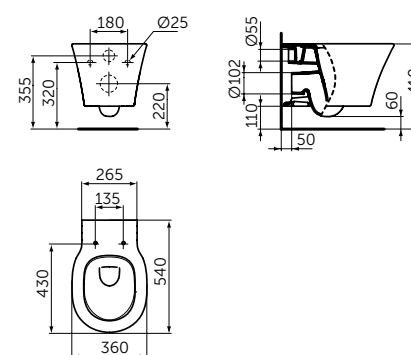

ОПИСАНИЕ

Подвесной унитаз с технологией AquaBlade®

- Технология смыва AquaBlade®
- Полностью скрытое крепление
- Экономичный смыв 4,5/3 л
- Совместим с сиденьем E0368V3 (приобретается дополнительно)

Артикул
E0054V3