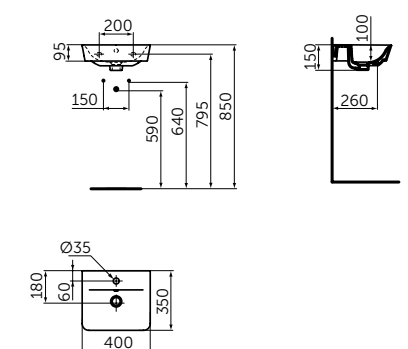

ОПИСАНИЕ

Раковина CUBE 400 мм

- С отверстием под смеситель
- С отверстием перелива
- Для настенного монтажа

Артикул
E0307V3