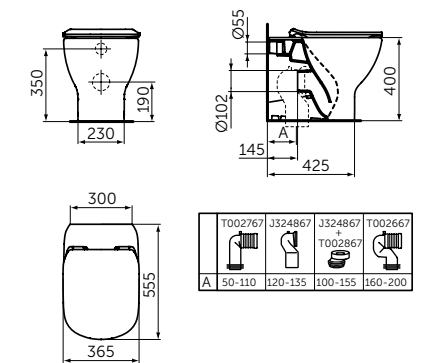

Артикул

T0077V3