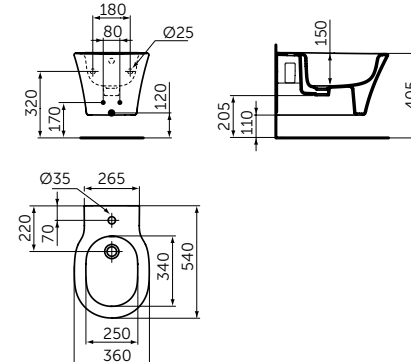

ОПИСАНИЕ

Подвесное биде

- С отверстием под смеситель
- С отверстием перелива
- С крепежом для полностью скрытого монтажа

Артикул
E0266V3