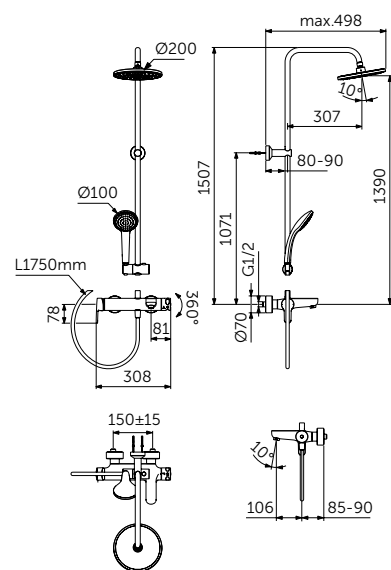

ОПИСАНИЕ	Артикул
Однорукоятковый смеситель для ванны/душа, ручной душ, верхний душ	BC749XG

- Картридж 38 мм FirmaFlow с функцией HWTC (ограничение горячей воды) и CLICK
- Монтаж на стандартных эксцентриках, скрытые гайки
- Металлическая рукоятка с индикаторами горячей / холодной воды
- Встроенный обратный клапан
- 3-х ходовой керамический переключатель интегрирован в рукоятку 360°
- Металлическое крепление к стене (компенсация до 10 мм)
- Пластиковый верхний душ 200 мм, ограничение потока 12 л/мин.
- 1-функциональная душевая лейка Idealrain 100 мм, ограничение потока 8 л/мин.
- Шланг 1750 мм Idealflex