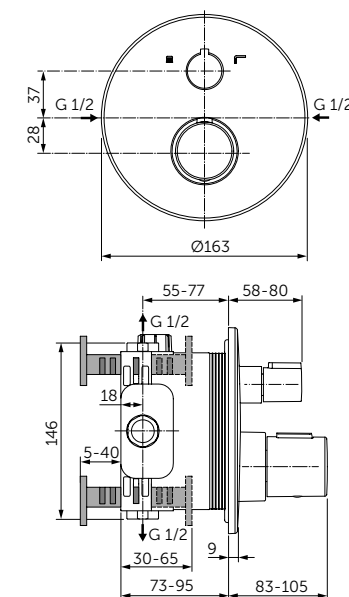

КРУГЛЫЙ ВСТРАИВАЕМЫЙ ТЕРМОСТАТИЧЕСКИЙ СМЕСИТЕЛЬ ДЛЯ ДУША (НАСТЕННЫЙ КОМПЛЕКТ)

ОПИСАНИЕ	Артикул
Встраиваемый термостатический смеситель для душа (без переключения)	A5813XG

- Для монтажа с комплектом A1000NU (приобретается дополнительно)
- Термостатический картридж IS
- Клапаны на керамических дисках 3/4" 90°
- Металлическая рукоятка с ограничителем температуры 40°C
- Регулировка макс. температуры горячей воды
- Накладка с интегрированным уплотнителем
- Максимальная пропускная способность при 3 атм - 26 л/мин
- Соответствие EN1111

КВАДРАТНЫЙ ВСТРАИВАЕМЫЙ ТЕРМОСТАТИЧЕСКИЙ СМЕСИТЕЛЬ ДЛЯ ДУША (НАСТЕННЫЙ КОМПЛЕКТ)

ОПИСАНИЕ	Артикул
Встраиваемый термостатический смеситель для душа (без переключения)	A6956XG

- Для монтажа с комплектом A1000NU (приобретается дополнительно)
- Термостатический картридж IS
- Клапаны на керамических дисках 3/4" 90°
- Металлическая рукоятка с ограничителем температуры 40°C
- Регулировка макс. температуры горячей воды
- Накладка с интегрированным уплотнителем, с возможностью регулировки угла
- Максимальная пропускная способность при 3 атм - 26 л/мин
- Соответствие EN1111

КРУГЛЫЙ ВСТРАИВАЕМЫЙ ТЕРМОСТАТИЧЕСКИЙ СМЕСИТЕЛЬ ДЛЯ ВАННЫ/ДУША (НАСТЕННЫЙ КОМПЛЕКТ)

ОПИСАНИЕ	Артикул
Встраиваемый термостатический смеситель для ванны/душа (с переключением)	A5814XG

- Для монтажа с комплектом A1000NU (приобретается дополнительно)
- Термостатический картридж IS
- Керамический переключатель 180°
- Металлическая рукоятка с ограничителем температуры 40°C
- Регулировка макс. температуры горячей воды
- Накладка с интегрированным уплотнителем
- Максимальная пропускная способность при 3 атм - 21 л/мин
- Соответствие EN1111