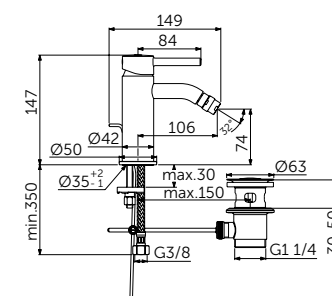

СМЕСИТЕЛЬ ДЛЯ РАКОВИНЫ

ОПИСАНИЕ	Артикул
Без донного клапана	BC268XG
С металлическим донным клапаном click-clack	BC822XG

- Система монтажа EasyFix®
- Скрытый аэратор 5 л/мин
- FirmaFlow® картридж на керамических дисках 28 мм
- Ограничитель температуры
- Гибкая подводка G3/8 PEX
- Зона комфорта: высота 75 мм
- BC822XG рекомендован только для раковин с переливом

ВСТРАИВАЕМЫЙ СМЕСИТЕЛЬ ДЛЯ РАКОВИНЫ (НАСТЕННЫЙ КОМПЛЕКТ)

ОПИСАНИЕ	Артикул
Трубчатый излив 190 мм	A6938XG

- Металлическая накладка
- Металлическая рукоятка с индикаторами горячей / холодной воды
- Скрытый аэратор
- Встраиваемый комплект A1313NU приобретается дополнительно

СМЕСИТЕЛЬ ДЛЯ РАКОВИНЫ

ОПИСАНИЕ	Артикул
С металлическим донным клапаном	BC193XG

- Система монтажа EasyFix®
- Скрытый аэратор 5 л/мин
- FirmaFlow® картридж на керамических дисках 28 мм
- Ограничитель температуры
- Гибкая подводка G3/8 PEX
- Зона комфорта: высота 75 мм
- Рекомендован только для раковин с переливом

СМЕСИТЕЛЬ ДЛЯ БИДЕ

ОПИСАНИЕ	Артикул
С металлическим донным клапаном	BC197XG

- Система монтажа EasyFix®
- Аэратор на шаровом шарнире 5 л/мин
- FirmaFlow® картридж на керамических дисках 28 мм
- Ограничитель температуры
- Гибкая подводка G3/8 PEX

VESSEL СМЕСИТЕЛЬ ДЛЯ РАКОВИНЫ-ЧАШИ

ОПИСАНИЕ	Артикул
Без донного клапана	BC269XG
С металлическим донным клапаном click-clack	BD137XG

- Система монтажа EasyFix®
- Скрытый аэратор 5 л/мин
- FirmaFlow® картридж на керамических дисках 28 мм
- Ограничитель температуры
- С винтовым соединением
- Гибкая подводка G3/8 PEX
- Зона комфорта: высота 250 мм

НАСТЕННЫЙ СМЕСИТЕЛЬ ДЛЯ ДУША

ОПИСАНИЕ	Артикул
Без переключения	BC200XG