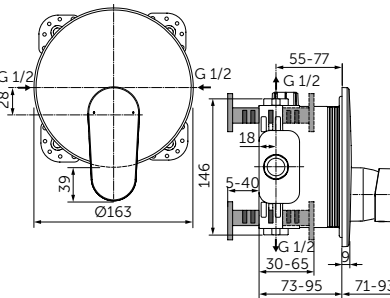

Артикул

A7349XG