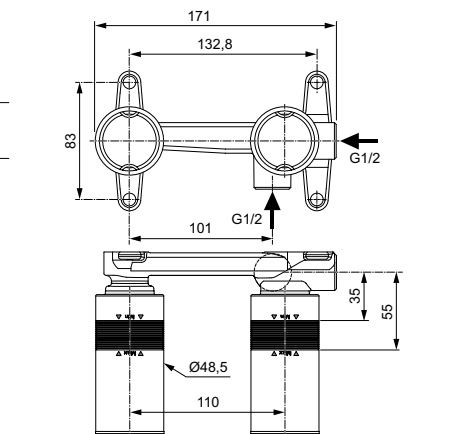

Артикул

A1313NU