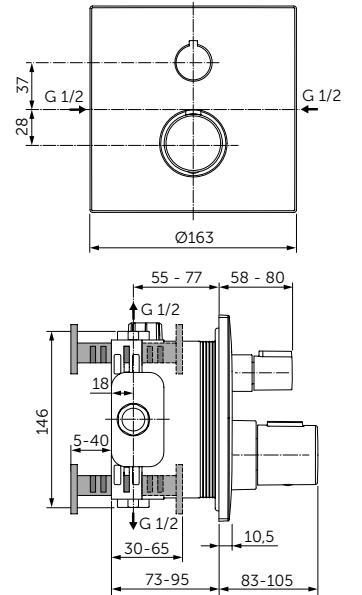

КРУГЛЫЙ ВСТРАИВАЕМЫЙ ТЕРМОСТАТИЧЕСКИЙ СМЕСИТЕЛЬ ДЛЯ ДУША (НАСТЕННЫЙ КОМПЛЕКТ)

ОПИСАНИЕ	Артикул
Встраиваемый термостатический смеситель для душа (без переключения)	A5813XG

- Для монтажа с комплектом A1000NU (приобретается дополнительно)
- Термостатический картридж IS
- Клапаны на керамических дисках 3/4" 90°
- Металлическая рукоятка с ограничителем температуры 40°C
- Регулировка макс. температуры горячей воды
- Накладка с интегрированным уплотнителем
- Максимальная пропускная способность при 3 атм - 26 л/мин
- Соответствие EN1111

КВАДРАТНЫЙ ВСТРАИВАЕМЫЙ ТЕРМОСТАТИЧЕСКИЙ СМЕСИТЕЛЬ ДЛЯ ДУША (НАСТЕННЫЙ КОМПЛЕКТ)

ОПИСАНИЕ	Артикул
Встраиваемый термостатический смеситель для душа (без переключения)	A6956XG

- Для монтажа с комплектом A1000NU (приобретается дополнительно)
- Термостатический картридж IS
- Клапаны на керамических дисках 3/4" 90°
- Металлическая рукоятка с ограничителем температуры 40°C
- Регулировка макс. температуры горячей воды
- Накладка с интегрированным уплотнителем, с возможностью регулировки угла
- Максимальная пропускная способность при 3 атм - 26 л/мин
- Соответствие EN1111

КРУГЛЫЙ ВСТРАИВАЕМЫЙ ТЕРМОСТАТИЧЕСКИЙ СМЕСИТЕЛЬ ДЛЯ ВАННЫ/ДУША (НАСТЕННЫЙ КОМПЛЕКТ)

ОПИСАНИЕ	Артикул
Встраиваемый термостатический смеситель для ванны/душа (с переключением)	A5814XG

- Для монтажа с комплектом A1000NU (приобретается дополнительно)
- Термостатический картридж IS
- Керамический переключатель 180°
- Металлическая рукоятка с ограничителем температуры 40°C
- Регулировка макс. температуры горячей воды
- Накладка с интегрированным уплотнителем
- Максимальная пропускная способность при 3 атм - 21 л/мин
- Соответствие EN1111