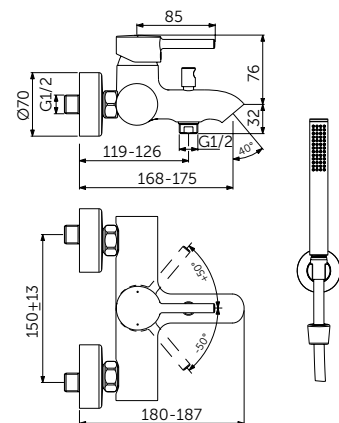

ОПИСАНИЕ	Артикул
С автоматическим переключением ванна/душ	BC270XG
- FirmaFlow® картридж на керамических дисках 38 мм - Ограничитель температуры - Обратный клапан - Скрытый аэратор - Монтаж на стандартных эксцентриках с шумопоглотителями - Душевой комплект: 1-функциональная душевая лейка Stick, металлический держатель для лейки, шланг