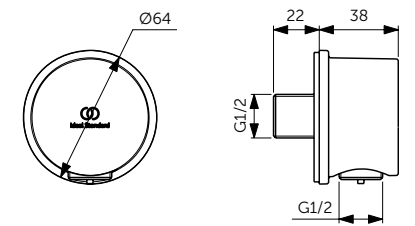

ОПИСАНИЕ	Артикул
Подключение для шланга	BC808XG
- Металл - Подсоединение G1/2", с обратным клапаном