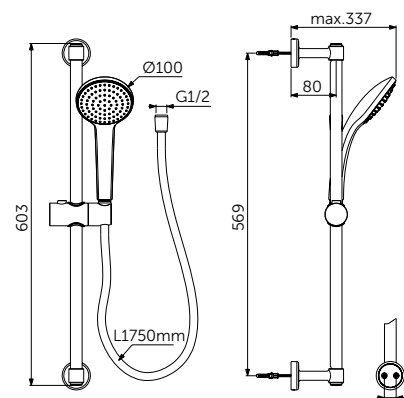

ДУШЕВОЙ ГАРНИТУР

ОПИСАНИЕ	Артикул
Ручной душ и штанга 600 мм	BD142XG

- 1-функциональная душевая лейка 100 мм
- Штанга 600 мм
- Крепление к стене регулируется по вертикали для легкой установки
- Легкоочищаемые резиновые форсунки
- Ограничение потока 8 л/мин.
- Шланг 1750 мм Idealflex
- Регулируемый по высоте и углу наклона слайдер