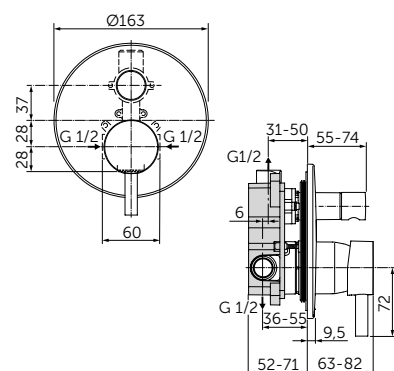

ОПИСАНИЕ	Артикул
С автоматическим переключением ванна/душ	A6939XG
- Встраиваемый и настенный комплекты (полный комплект) - С вытяжным переключателем - Картридж на керамических дисках 47 мм - Металлическая рукоятка с индикаторами горячей / холодной воды - Металлическая накладка