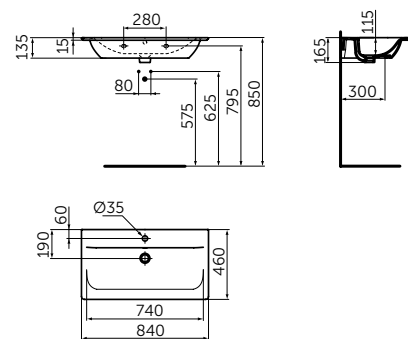

ОПИСАНИЕ

Раковина Vanity 840 мм

- С отверстием под смеситель
- С отверстием перелива
- Для настенного монтажа
- Совместим с подстольем Tesi 800 мм T0051ZT (приобретается дополнительно)

Артикул
E0279V3