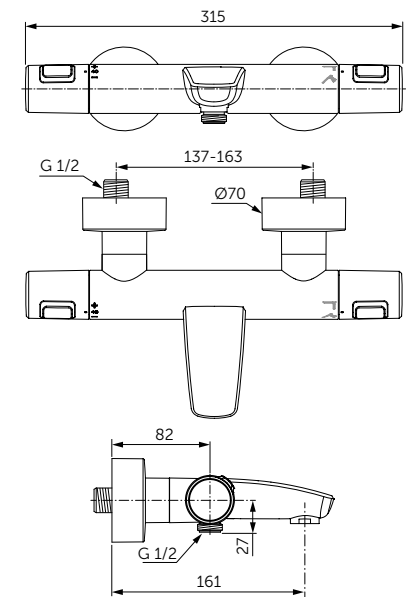

ДУШЕВАЯ СИСТЕМА С ТЕРМОСТАТОМ ДЛЯ ДУША

ОПИСАНИЕ

Термостатический смеситель, круглый ручной и верхний душ

Артикул

A7545XG

- Термостатический картридж FirmaFlow® Therm
- Монтаж на стандартных эксцентриках, скрытые гайки
- Керамический переключатель интегрирован в рукоятку 180°
- Технология "Cool body" ("Холодный корпус")
- Рукоятки с ограничителями температуры (40°C) и потока воды (50%)
- Встроенный обратный клапан
- Пластиковый верхний душ 200 мм, ограничение потока 12 л/мин.
- 1-функциональная душевая лейка Idealrain 100 мм, ограничение потока 8 л/мин.
- Шланг 1750 мм Idealflex
- Соответствие EN1111