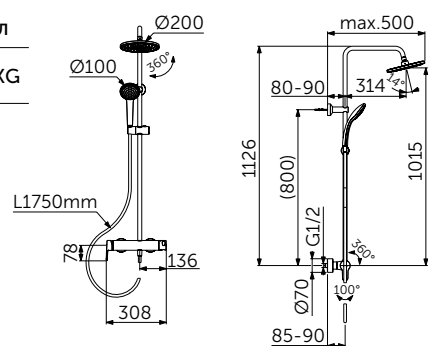

ОПИСАНИЕ	Артикул
Однорукоятковый смеситель для душа, ручной душ, верхний душ	BC750XG

- Картридж 38 мм FirmaFlow с функцией HWTC (ограничение горячей воды) и CLICK
- Монтаж на стандартных эксцентриках, скрытые гайки
- Металлическая рукоятка с индикаторами горячей / холодной воды
- Встроенный обратный клапан
- Керамический переключатель интегрирован в рукоятку 180°
- Металлическое крепление к стене (компенсация до 10 мм)
- Пластиковый верхний душ 200 мм, ограничение потока 12 л/мин.
- 1-функциональная душевая лейка Idealrain 100мм, ограничение потока 8 л/мин.
- Шланг 1750 мм Idealflex