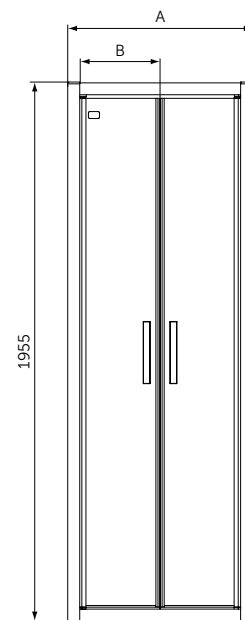

Артикул

K9294V3

K9296V3

	A (мм)	B (мм)
K9294	870-920	390
K9296	970-1020	440