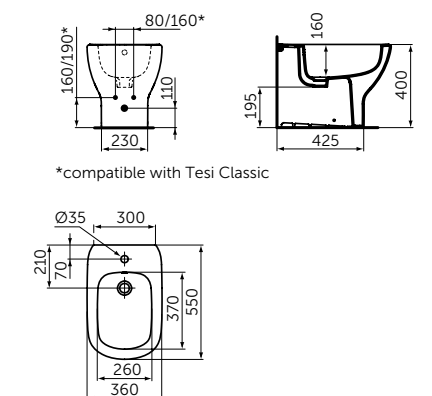

Артикул

T3540V3

*compatible with Tesi Classic