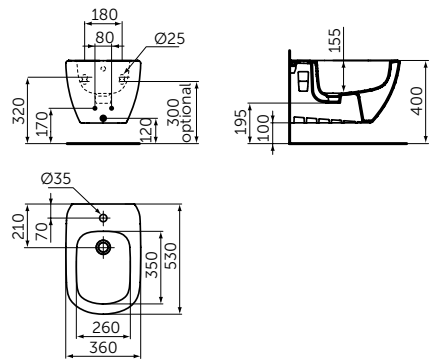

Артикул

T3552V3