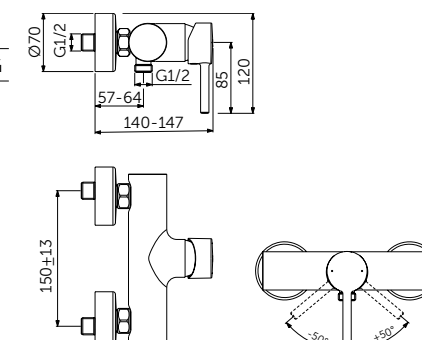

СМЕСИТЕЛЬ ДЛЯ РАКОВИНЫ

ОПИСАНИЕ	Артикул
Без донного клапана	BC268XG
С металлическим донным клапаном click-clack	BC822XG

- Система монтажа EasyFix®
- Скрытый аэратор 5 л/мин
- FirmaFlow® картридж на керамических дисках 28 мм
- Ограничитель температуры
- Гибкая подводка G3/8 PEX
- Зона комфорта: высота 75 мм
- BC822XG рекомендован только для раковин с переливом

ВСТРАИВАЕМЫЙ СМЕСИТЕЛЬ ДЛЯ РАКОВИНЫ (НАСТЕННЫЙ КОМПЛЕКТ)

ОПИСАНИЕ	Артикул
Трубчатый излив 190 мм	A6938XG

- Металлическая накладка
- Металлическая рукоятка с индикаторами горячей / холодной воды
- Скрытый аэратор
- Встраиваемый комплект A1313NU приобретается дополнительно

СМЕСИТЕЛЬ ДЛЯ РАКОВИНЫ

ОПИСАНИЕ	Артикул
С металлическим донным клапаном	BC193XG

- Система монтажа EasyFix®
- Скрытый аэратор 5 л/мин
- FirmaFlow® картридж на керамических дисках 28 мм
- Ограничитель температуры
- Гибкая подводка G3/8 PEX
- Зона комфорта: высота 75 мм
- Рекомендован только для раковин с переливом

СМЕСИТЕЛЬ ДЛЯ БИДЕ

ОПИСАНИЕ	Артикул
С металлическим донным клапаном	BC197XG

- Система монтажа EasyFix®
- Аэратор на шаровом шарнире 5 л/мин
- FirmaFlow® картридж на керамических дисках 28 мм
- Ограничитель температуры
- Гибкая подводка G3/8 PEX

VESSEL СМЕСИТЕЛЬ ДЛЯ РАКОВИНЫ-ЧАШИ

ОПИСАНИЕ	Артикул
Без донного клапана	BC269XG
С металлическим донным клапаном click-clack	BD137XG

- Система монтажа EasyFix®
- Скрытый аэратор 5 л/мин
- FirmaFlow® картридж на керамических дисках 28 мм
- Ограничитель температуры
- С винтовым соединением
- Гибкая подводка G3/8 PEX
- Зона комфорта: высота 250 мм

НАСТЕННЫЙ СМЕСИТЕЛЬ ДЛЯ ДУША

ОПИСАНИЕ	Артикул
Без переключения	BC200XG