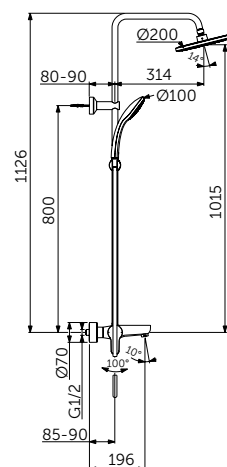

ДУШЕВАЯ СИСТЕМА СО СМЕСИТЕЛЕМ ДЛЯ ДУША

ОПИСАНИЕ	Артикул
Однорукоятковый смеситель для душа, ручной душ, верхний душ	BC750XG

- Картридж 38 мм FirmaFlow с функцией HWTC (ограничение горячей воды) и CLICK
- Монтаж на стандартных эксцентриках, скрытые гайки
- Металлическая рукоятка с индикаторами горячей / холодной воды
- Встроенный обратный клапан
- Керамический переключатель интегрирован в рукоятку 180°
- Металлическое крепление к стене (компенсация до 10 мм)
- Пластиковый верхний душ 200 мм, ограничение потока 12 л/мин.
- 1-функциональная душевая лейка Idealrain 100мм, ограничение потока 8 л/мин.
- Шланг 1750 мм Idealflex

ДУШЕВАЯ СИСТЕМА СО СМЕСИТЕЛЕМ ДЛЯ ВАННЫ - 1126 ММ

ОПИСАНИЕ	Артикул
Однорукоятковый смеситель для ванны/душа, ручной душ, верхний душ	BC525XG

- Картридж 38 мм FirmaFlow с функцией HWTC (ограничение горячей воды) и CLICK
- Монтаж на стандартных эксцентриках, скрытые гайки
- Металлическая рукоятка с индикаторами горячей / холодной воды
- Встроенный обратный клапан
- 3-х ходовой керамический переключатель интегрирован в рукоятку 360°
- Металлическое крепление к стене (компенсация до 10 мм)
- Пластиковый верхний душ 200 мм, ограничение потока 12 л/мин.
- 1-функциональная душевая лейка Idealrain 100 мм, ограничение потока 8 л/мин.
- Шланг 1750 мм Idealflex

ДУШЕВАЯ СИСТЕМА СО СМЕСИТЕЛЕМ ДЛЯ ВАННЫ - 1507 ММ

ОПИСАНИЕ	Артикул
Однорукоятковый смеситель для ванны/душа, ручной душ, верхний душ	BC749XG