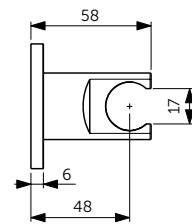

ОПИСАНИЕ	Артикул
Держатель для лейки ручного душа	BC806XG
- Металлический с пластиковым вкладышем для защиты покрытия - Для шланга с коническими гайками