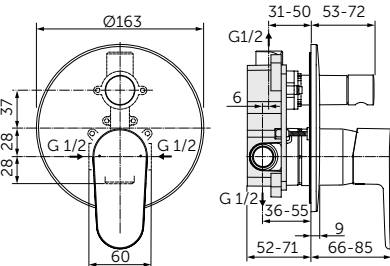

Артикул

A7193XG