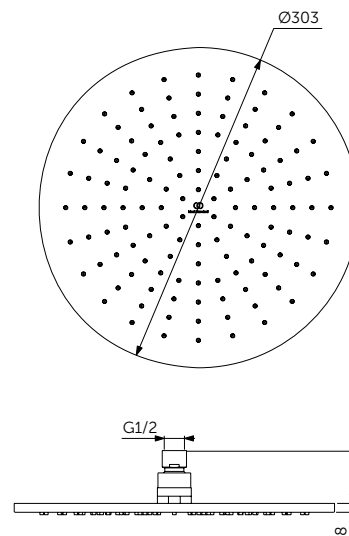

ОПИСАНИЕ	Артикул
Ø300 мм	A5803XG
• Металлический • 1-функциональный • Ограничение потока 12 л/мин. (съемный ограничитель) • Легкоочищаемые резиновые форсунки • Для монтажа с горизонтальным настенным (B9445XG) или вертикальным потолочным держателем (B9446XG) • Подсоединение G 1/2"