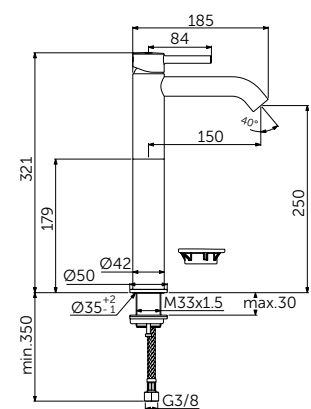

СМЕСИТЕЛЬ ДЛЯ РАКОВИНЫ

ОПИСАНИЕ	Артикул
Без донного клапана	BC268XG
С металлическим донным клапаном click-clack	BC822XG

- Система монтажа EasyFix®
- Скрытый аэратор 5 л/мин
- FirmaFlow® картридж на керамических дисках 28 мм
- Ограничитель температуры
- Гибкая подводка G3/8 PEX
- Зона комфорта: высота 75 мм
- BC822XG рекомендован только для раковин с переливом

ВСТРАИВАЕМЫЙ СМЕСИТЕЛЬ ДЛЯ РАКОВИНЫ (НАСТЕННЫЙ КОМПЛЕКТ)

ОПИСАНИЕ	Артикул
Трубчатый излив 190 мм	A6938XG

- Металлическая накладка
- Металлическая рукоятка с индикаторами горячей / холодной воды
- Скрытый аэратор
- Встраиваемый комплект A1313NU приобретается дополнительно

СМЕСИТЕЛЬ ДЛЯ РАКОВИНЫ

ОПИСАНИЕ	Артикул
С металлическим донным клапаном	BC193XG

- Система монтажа EasyFix®
- Скрытый аэратор 5 л/мин
- FirmaFlow® картридж на керамических дисках 28 мм
- Ограничитель температуры
- Гибкая подводка G3/8 PEX
- Зона комфорта: высота 75 мм
- Рекомендован только для раковин с переливом

СМЕСИТЕЛЬ ДЛЯ БИДЕ

ОПИСАНИЕ	Артикул
С металлическим донным клапаном	BC197XG

- Система монтажа EasyFix®
- Аэратор на шаровом шарнире 5 л/мин
- FirmaFlow® картридж на керамических дисках 28 мм
- Ограничитель температуры
- Гибкая подводка G3/8 PEX

VESSEL СМЕСИТЕЛЬ ДЛЯ РАКОВИНЫ-ЧАШИ

ОПИСАНИЕ	Артикул
Без донного клапана	BC269XG
С металлическим донным клапаном click-clack	BD137XG

- Система монтажа EasyFix®
- Скрытый аэратор 5 л/мин
- FirmaFlow® картридж на керамических дисках 28 мм
- Ограничитель температуры
- С винтовым соединением
- Гибкая подводка G3/8 PEX
- Зона комфорта: высота 250 мм

НАСТЕННЫЙ СМЕСИТЕЛЬ ДЛЯ ДУША

ОПИСАНИЕ	Артикул
Без переключения	BC200XG