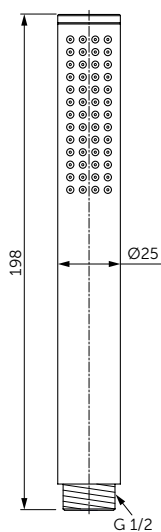

ШЛАНГ ДЛЯ ДУША

ОПИСАНИЕ	Артикул
1250 мм	A3306XG
1750 мм	A4109XG
<ul style="list-style-type: none"> <li>• Уменьшает известковый налет и облегчает очистку</li> <li>• Соединительные гайки с разъемами G1/2"</li> <li>• Анти-скручивание</li> <li>• Надежный - выдерживает до 50 кг</li> <li>• Выдерживает постоянное давление до 5 бар</li> </ul>	