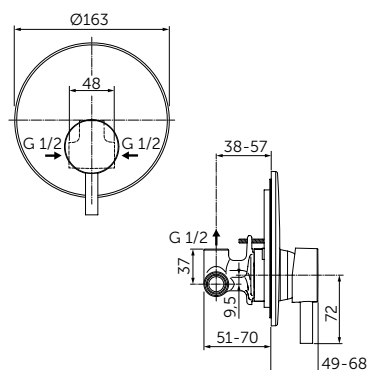

**ВСТРАИВАЕМЫЙ СМЕСИТЕЛЬ ДЛЯ ДУША, ПОЛНЫЙ КОМПЛЕКТ**

ОПИСАНИЕ	Артикул
Без переключения	A6940XG
<ul style="list-style-type: none"> <li>Встраиваемый и настенный комплекты (полный комплект)</li> <li>Картридж на керамических дисках 47 мм</li> <li>Металлическая рукоятка с индикаторами горячей / холодной воды</li> <li>Металлическая накладка</li> </ul>	