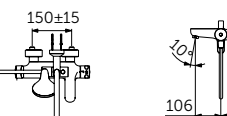

ОПИСАНИЕ	Артикул
Однорукоятковый смеситель для ванны/душа, ручной душ, верхний душ	BC749XG

- Картридж 38 мм FirmaFlow с функцией HWTC (ограничение горячей воды) и CLICK
- Монтаж на стандартных эксцентриках, скрытые гайки
- Металлическая рукоятка с индикаторами горячей / холодной воды
- Встроенный обратный клапан
- 3-х ходовой керамический переключатель интегрирован в рукоятку 360°
- Металлическое крепление к стене (компенсация до 10 мм)
- Пластиковый верхний душ 200 мм, ограничение потока 12 л/мин.
- 1-функциональная душевая лейка Idealrain 100 мм, ограничение потока 8 л/мин.
- Шланг 1750 мм Idealflex