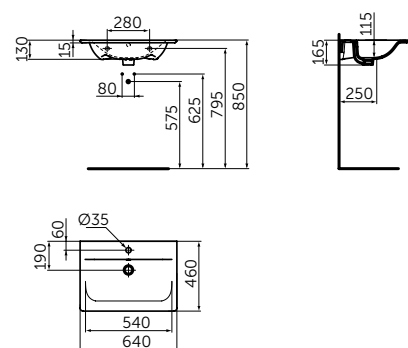

ОПИСАНИЕ

Раковина Vanity 640 мм

- С отверстием под смеситель
- С отверстием перелива
- Для настенного монтажа
- Совместим с подстольем Tesi 600 мм T0050ZT (приобретается дополнительно)

Артикул
E0289V3