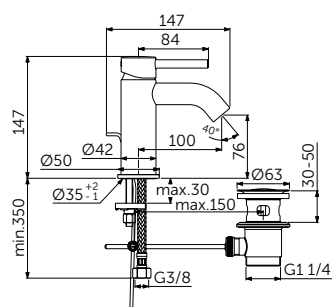

СМЕСИТЕЛЬ ДЛЯ РАКОВИНЫ

ОПИСАНИЕ	Артикул
Без донного клапана	BC268XG
С металлическим донным клапаном click-clack	BC822XG

- Система монтажа EasyFix®
- Скрытый аэратор 5 л/мин
- FirmaFlow® картридж на керамических дисках 28 мм
- Ограничитель температуры
- Гибкая подводка G3/8 PEX
- Зона комфорта: высота 75 мм
- BC822XG рекомендован только для раковин с переливом

ВСТРАИВАЕМЫЙ СМЕСИТЕЛЬ ДЛЯ РАКОВИНЫ (НАСТЕННЫЙ КОМПЛЕКТ)

ОПИСАНИЕ	Артикул
Трубчатый излив 190 мм	A6938XG

- Металлическая накладка
- Металлическая рукоятка с индикаторами горячей / холодной воды
- Скрытый аэратор
- Встраиваемый комплект A1313NU приобретается дополнительно

СМЕСИТЕЛЬ ДЛЯ РАКОВИНЫ

ОПИСАНИЕ	Артикул
С металлическим донным клапаном	BC193XG

- Система монтажа EasyFix®
- Скрытый аэратор 5 л/мин
- FirmaFlow® картридж на керамических дисках 28 мм
- Ограничитель температуры
- Гибкая подводка G3/8 PEX
- Зона комфорта: высота 75 мм
- Рекомендован только для раковин с переливом

СМЕСИТЕЛЬ ДЛЯ БИДЕ

ОПИСАНИЕ	Артикул
С металлическим донным клапаном	BC197XG

- Система монтажа EasyFix®
- Аэратор на шаровом шарнире 5 л/мин
- FirmaFlow® картридж на керамических дисках 28 мм
- Ограничитель температуры
- Гибкая подводка G3/8 PEX

VESSEL СМЕСИТЕЛЬ ДЛЯ РАКОВИНЫ-ЧАШИ

ОПИСАНИЕ	Артикул
Без донного клапана	BC269XG
С металлическим донным клапаном click-clack	BD137XG

- Система монтажа EasyFix®
- Скрытый аэратор 5 л/мин
- FirmaFlow® картридж на керамических дисках 28 мм
- Ограничитель температуры
- С винтовым соединением
- Гибкая подводка G3/8 PEX
- Зона комфорта: высота 250 мм

НАСТЕННЫЙ СМЕСИТЕЛЬ ДЛЯ ДУША

ОПИСАНИЕ	Артикул
Без переключения	BC200XG