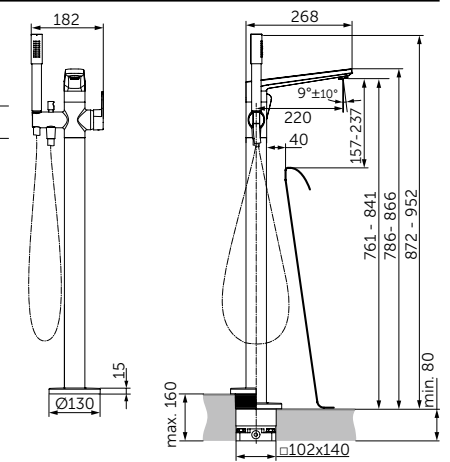

Артикул

A6347XG