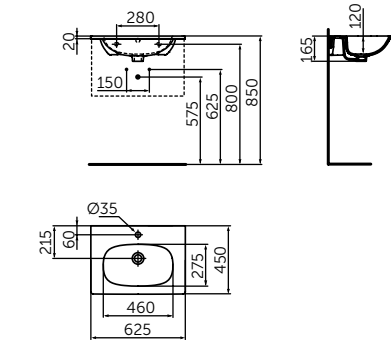

Артикул

T3510V3