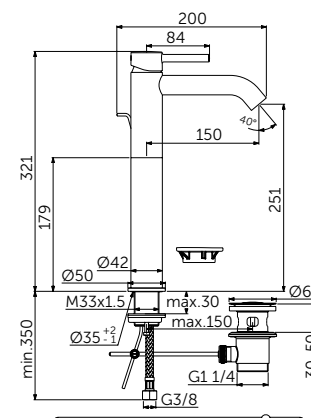

СМЕСИТЕЛЬ ДЛЯ РАКОВИНЫ

ОПИСАНИЕ	Артикул
Без донного клапана	BC268XG
С металлическим донным клапаном click-clack	BC822XG

- Система монтажа EasyFix®
- Скрытый аэратор 5 л/мин
- FirmaFlow® картридж на керамических дисках 28 мм
- Ограничитель температуры
- Гибкая подводка G3/8 PEX
- Зона комфорта: высота 75 мм
- BC822XG рекомендован только для раковин с переливом

ВСТРАИВАЕМЫЙ СМЕСИТЕЛЬ ДЛЯ РАКОВИНЫ (НАСТЕННЫЙ КОМПЛЕКТ)

ОПИСАНИЕ	Артикул
Трубчатый излив 190 мм	A6938XG

- Металлическая накладка
- Металлическая рукоятка с индикаторами горячей / холодной воды
- Скрытый аэратор
- Встраиваемый комплект A1313NU приобретается дополнительно

СМЕСИТЕЛЬ ДЛЯ РАКОВИНЫ

ОПИСАНИЕ	Артикул
С металлическим донным клапаном	BC193XG

- Система монтажа EasyFix®
- Скрытый аэратор 5 л/мин
- FirmaFlow® картридж на керамических дисках 28 мм
- Ограничитель температуры
- Гибкая подводка G3/8 PEX
- Зона комфорта: высота 75 мм
- Рекомендован только для раковин с переливом

СМЕСИТЕЛЬ ДЛЯ БИДЕ

ОПИСАНИЕ	Артикул
С металлическим донным клапаном	BC197XG

- Система монтажа EasyFix®
- Аэратор на шаровом шарнире 5 л/мин
- FirmaFlow® картридж на керамических дисках 28 мм
- Ограничитель температуры
- Гибкая подводка G3/8 PEX

VESSEL СМЕСИТЕЛЬ ДЛЯ РАКОВИНЫ-ЧАШИ

ОПИСАНИЕ	Артикул
Без донного клапана	BC269XG
С металлическим донным клапаном click-clack	BD137XG

- Система монтажа EasyFix®
- Скрытый аэратор 5 л/мин
- FirmaFlow® картридж на керамических дисках 28 мм
- Ограничитель температуры
- С винтовым соединением
- Гибкая подводка G3/8 PEX
- Зона комфорта: высота 250 мм

НАСТЕННЫЙ СМЕСИТЕЛЬ ДЛЯ ДУША

ОПИСАНИЕ	Артикул
Без переключения	BC200XG