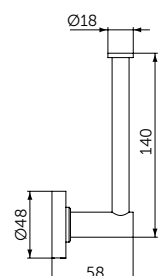

ДЕРЖАТЕЛЬ ДЛЯ ТУАЛЕТНОЙ БУМАГИ

ОПИСАНИЕ

Держатель для туалетной бумаги

- Ш:48 В:147 Г:59 мм
- Для настенного монтажа

Артикул

A9132XG

МЫЛЬНИЦА С ДЕРЖАТЕЛЕМ

ОПИСАНИЕ