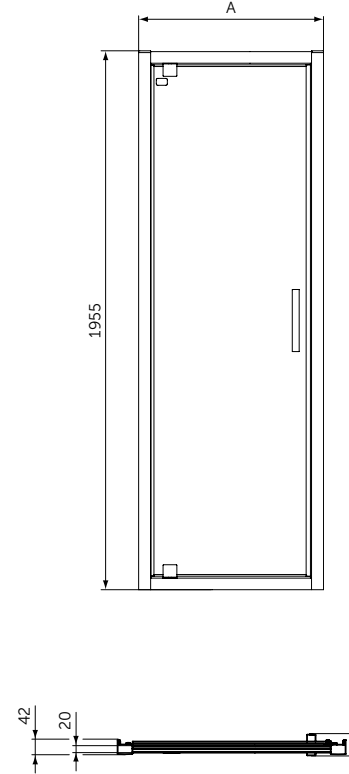

ОПИСАНИЕ	Артикул
Распашная дверь в нишу 80	K9268V3
Распашная дверь в нишу 90	K9270V3
Распашная дверь в нишу 100	K9272V3

- Высота 1950 мм
- Хромированная металлическая ручка
- Ролики с плавным ходом
- Легкое защелкивание верхних роликов
- Для монтажа с поддоном или без поддона
- Реверсивный монтаж

	A (мм)
K9268	770-820
K9270	870-920
K9272	970-1020