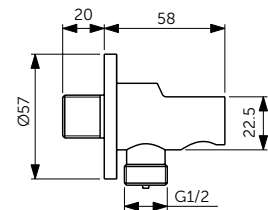

ОПИСАНИЕ	Артикул
Держатель для лейки ручного душа	BC807XG
- Металлический с пластиковым вкладышем для защиты покрытия - Для шланга с коническими гайками - Подсоединение G1/2", с обратным клапаном