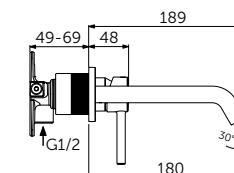

СМЕСИТЕЛЬ ДЛЯ РАКОВИНЫ

ОПИСАНИЕ	Артикул
Без донного клапана	BC268XG
С металлическим донным клапаном click-clack	BC822XG

- Система монтажа EasyFix®
- Скрытый аэратор 5 л/мин
- FirmaFlow® картридж на керамических дисках 28 мм
- Ограничитель температуры
- Гибкая подводка G3/8 PEX
- Зона комфорта: высота 75 мм
- BC822XG рекомендован только для раковин с переливом

ВСТРАИВАЕМЫЙ СМЕСИТЕЛЬ ДЛЯ РАКОВИНЫ (НАСТЕННЫЙ КОМПЛЕКТ)

ОПИСАНИЕ	Артикул
Трубчатый излив 190 мм	A6938XG

- Металлическая накладка
- Металлическая рукоятка с индикаторами горячей / холодной воды
- Скрытый аэратор
- Встраиваемый комплект A1313NU приобретается дополнительно

СМЕСИТЕЛЬ ДЛЯ РАКОВИНЫ

ОПИСАНИЕ	Артикул
С металлическим донным клапаном	BC193XG

- Система монтажа EasyFix®
- Скрытый аэратор 5 л/мин
- FirmaFlow® картридж на керамических дисках 28 мм
- Ограничитель температуры
- Гибкая подводка G3/8 PEX
- Зона комфорта: высота 75 мм
- Рекомендован только для раковин с переливом

СМЕСИТЕЛЬ ДЛЯ БИДЕ

ОПИСАНИЕ	Артикул
С металлическим донным клапаном	BC197XG

- Система монтажа EasyFix®
- Аэратор на шаровом шарнире 5 л/мин
- FirmaFlow® картридж на керамических дисках 28 мм
- Ограничитель температуры
- Гибкая подводка G3/8 PEX

VESSEL СМЕСИТЕЛЬ ДЛЯ РАКОВИНЫ-ЧАШИ

ОПИСАНИЕ	Артикул
Без донного клапана	BC269XG
С металлическим донным клапаном click-clack	BD137XG

- Система монтажа EasyFix®
- Скрытый аэратор 5 л/мин
- FirmaFlow® картридж на керамических дисках 28 мм
- Ограничитель температуры
- С винтовым соединением
- Гибкая подводка G3/8 PEX
- Зона комфорта: высота 250 мм

НАСТЕННЫЙ СМЕСИТЕЛЬ ДЛЯ ДУША

ОПИСАНИЕ	Артикул
Без переключения	BC200XG