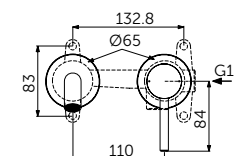

СМЕСИТЕЛЬ ДЛЯ РАКОВИНЫ

ОПИСАНИЕ	Артикул
Без донного клапана	BC268XG
С металлическим донным клапаном click-clack	BC822XG

- Система монтажа EasyFix®
- Скрытый аэратор 5 л/мин
- FirmaFlow® картридж на керамических дисках 28 мм
- Ограничитель температуры
- Гибкая подводка G3/8 PEX
- Зона комфорта: высота 75 мм
- BC822XG рекомендован только для раковин с переливом

ВСТРАИВАЕМЫЙ СМЕСИТЕЛЬ ДЛЯ РАКОВИНЫ (НАСТЕННЫЙ КОМПЛЕКТ)

ОПИСАНИЕ	Артикул
Трубчатый излив 190 мм	A6938XG

- Металлическая накладка
- Металлическая рукоятка с индикаторами горячей / холодной воды
- Скрытый аэратор
- Встраиваемый комплект A1313NU приобретается дополнительно

СМЕСИТЕЛЬ ДЛЯ РАКОВИНЫ

ОПИСАНИЕ	Артикул
С металлическим донным клапаном	BC193XG

- Система монтажа EasyFix®
- Скрытый аэратор 5 л/мин
- FirmaFlow® картридж на керамических дисках 28 мм
- Ограничитель температуры
- Гибкая подводка G3/8 PEX
- Зона комфорта: высота 75 мм
- Рекомендован только для раковин с переливом

СМЕСИТЕЛЬ ДЛЯ БИДЕ

ОПИСАНИЕ	Артикул
С металлическим донным клапаном	BC197XG

- Система монтажа EasyFix®
- Аэратор на шаровом шарнире 5 л/мин
- FirmaFlow® картридж на керамических дисках 28 мм
- Ограничитель температуры
- Гибкая подводка G3/8 PEX

VESSEL СМЕСИТЕЛЬ ДЛЯ РАКОВИНЫ-ЧАШИ

ОПИСАНИЕ	Артикул
Без донного клапана	BC269XG
С металлическим донным клапаном click-clack	BD137XG

- Система монтажа EasyFix®
- Скрытый аэратор 5 л/мин
- FirmaFlow® картридж на керамических дисках 28 мм
- Ограничитель температуры
- С винтовым соединением
- Гибкая подводка G3/8 PEX
- Зона комфорта: высота 250 мм

НАСТЕННЫЙ СМЕСИТЕЛЬ ДЛЯ ДУША

ОПИСАНИЕ	Артикул
Без переключения	BC200XG