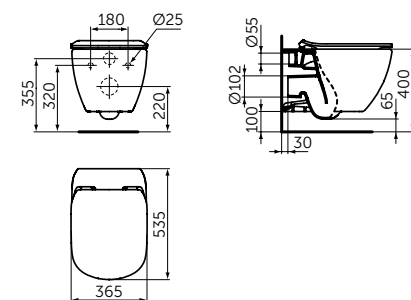

Артикул

T0079V3