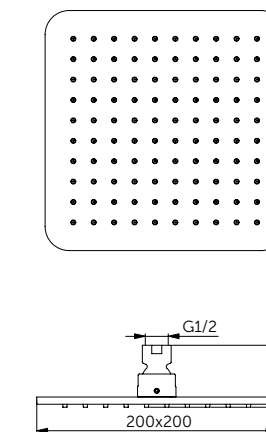

ОПИСАНИЕ	Артикул
200x200 мм	B0024XG
• Металлический • 1-функциональный • Ограничение потока 12 л/мин. (съемный ограничитель) • Легкоочищаемые резиновые форсунки • Для монтажа с горизонтальным настенным (B9445XG) или вертикальным потолочным держателем (B9446XG) • Подсоединение G 1/2"