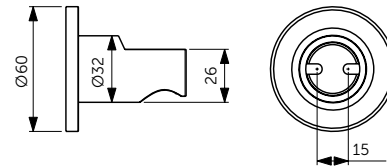

ОПИСАНИЕ	Артикул
Держатель для лейки ручного душа	BC806XG
- Металлический с пластиковым вкладышем для защиты покрытия - Для шланга с коническими гайками