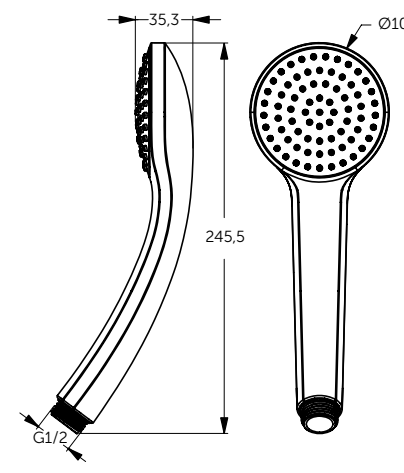

ДУШЕВОЙ ГАРНИТУР

ОПИСАНИЕ	Артикул
Ручной душ и штанга 600 мм	BD142XG

- 1-функциональная душевая лейка 100 мм
- Штанга 600 мм
- Крепление к стене регулируется по вертикали для легкой установки
- Легкоочищаемые резиновые форсунки
- Ограничение потока 8 л/мин.
- Шланг 1750 мм Idealflex
- Регулируемый по высоте и углу наклона слайдер

РУЧНОЙ ДУШ

ОПИСАНИЕ	Артикул
Ø 100 мм	B9402XG

- 1-функциональная душевая лейка
- Легкоочищаемые резиновые форсунки
- Подсоединение G 1/2"
- Ограничение потока 8 л/мин. (съемный ограничитель)

РУЧНОЙ ДУШ

ОПИСАНИЕ	Артикул
Stick	BC774XG
<ul style="list-style-type: none"> <li>• Металлический ручной душ Stick</li> <li>• 1-функциональный</li> <li>• Легкоочищаемые резиновые форсунки</li> <li>• Подсоединение G 1/2"</li> </ul>	