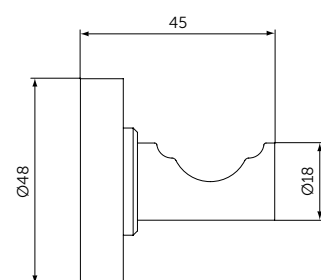

Артикул

A9117XG

КРЮЧОК

ОПИСАНИЕ

Крючок для полотенца

- Ш:48 В:48 Г:45 мм
- Для настенного монтажа

Артикул

A9115XG